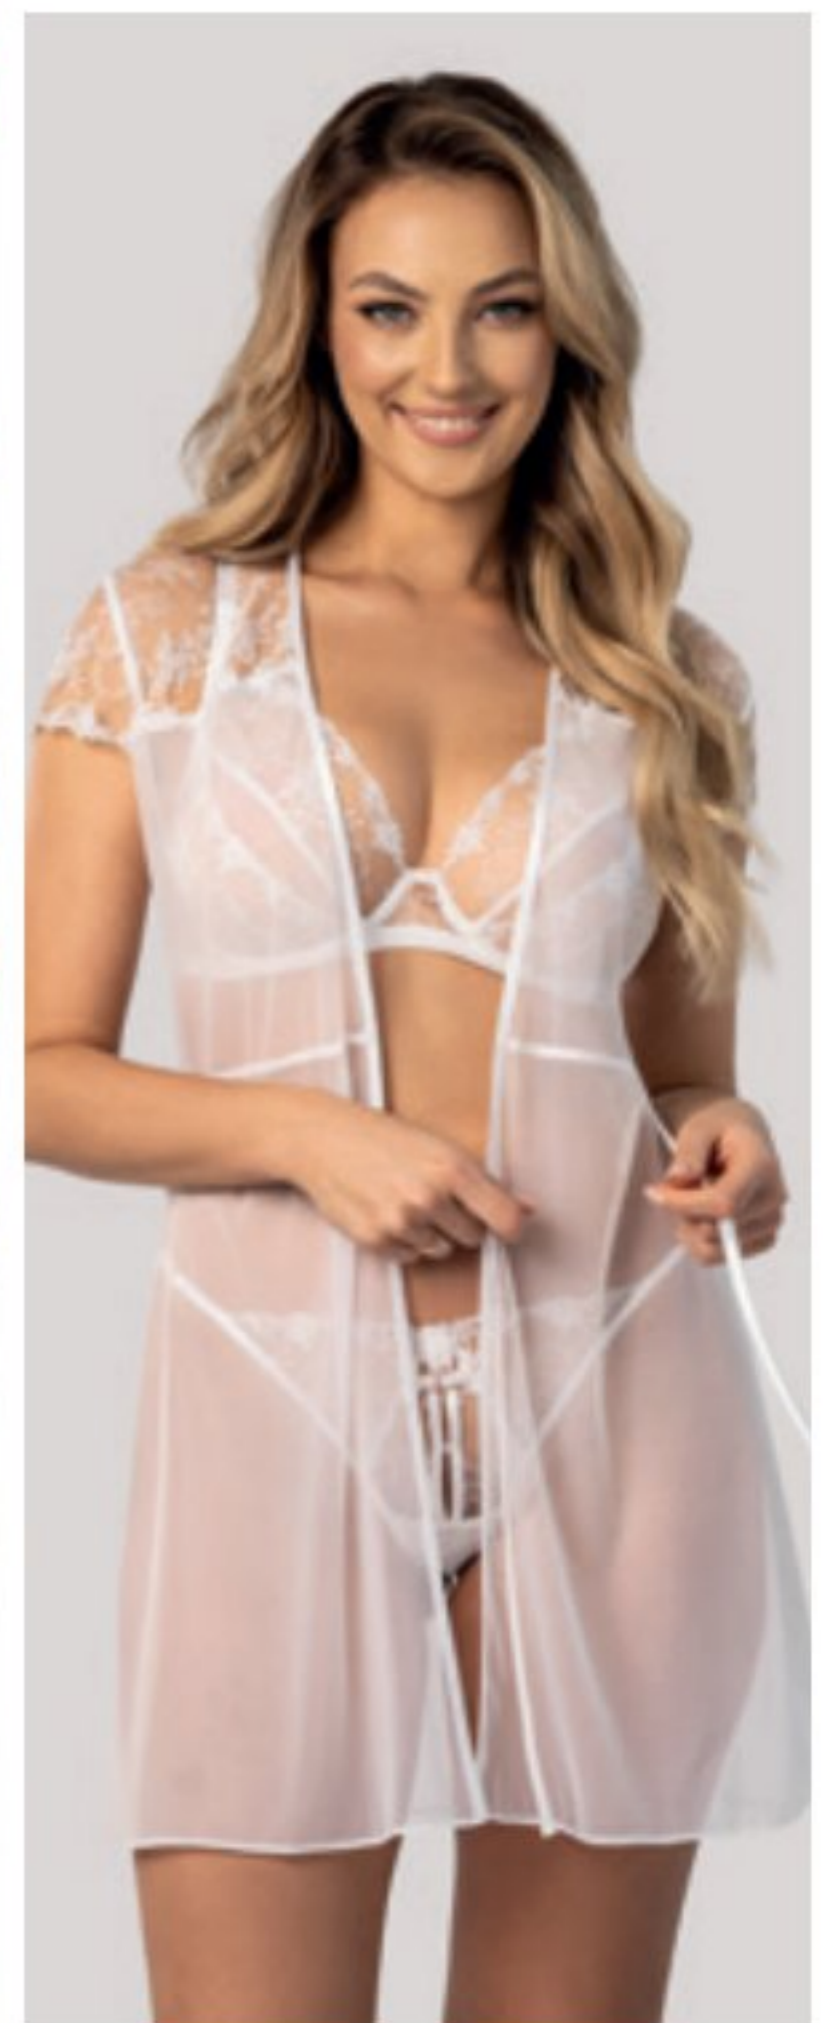

RUBI

BIUSTONOSZ MIĘKKI
SOFT BRA

S-46

70
75
80

BCDEF
BCDEF
BCDEF

STRINGI
THONG

S, M, L

PENIUAR
PEIGNOIR

S, M, L

BIAŁY
WHITE